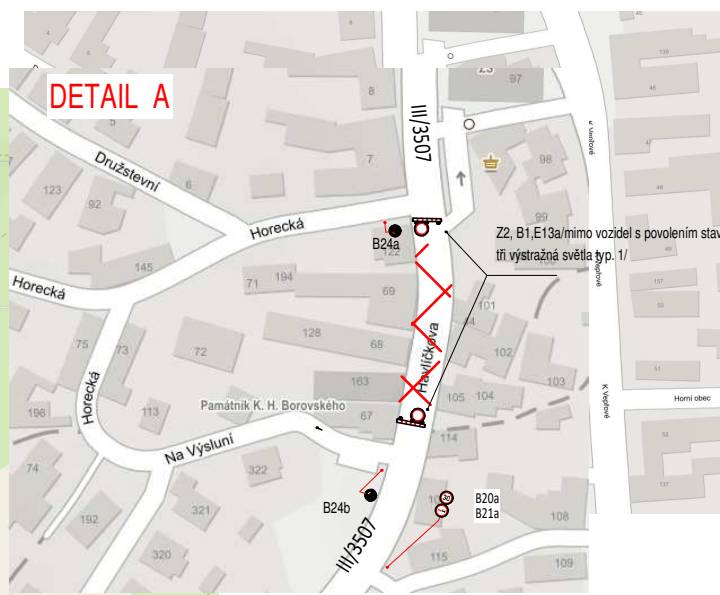

UZAVÍRKA SILNICE III/3507

HAVLÍČKOVÁ BOROVÁ

UZAVÍRKA SILNICE III/3507

DETAIL A

MODLÍKOV

MIMO DOPRAVNÍ OBSLUHY A BUS

MODLÍKOV

SILNICE V HAVL.BOROVÉ UZAVŘENA

SILNICE V HAVL.BOROVÉ UZAVŘENA