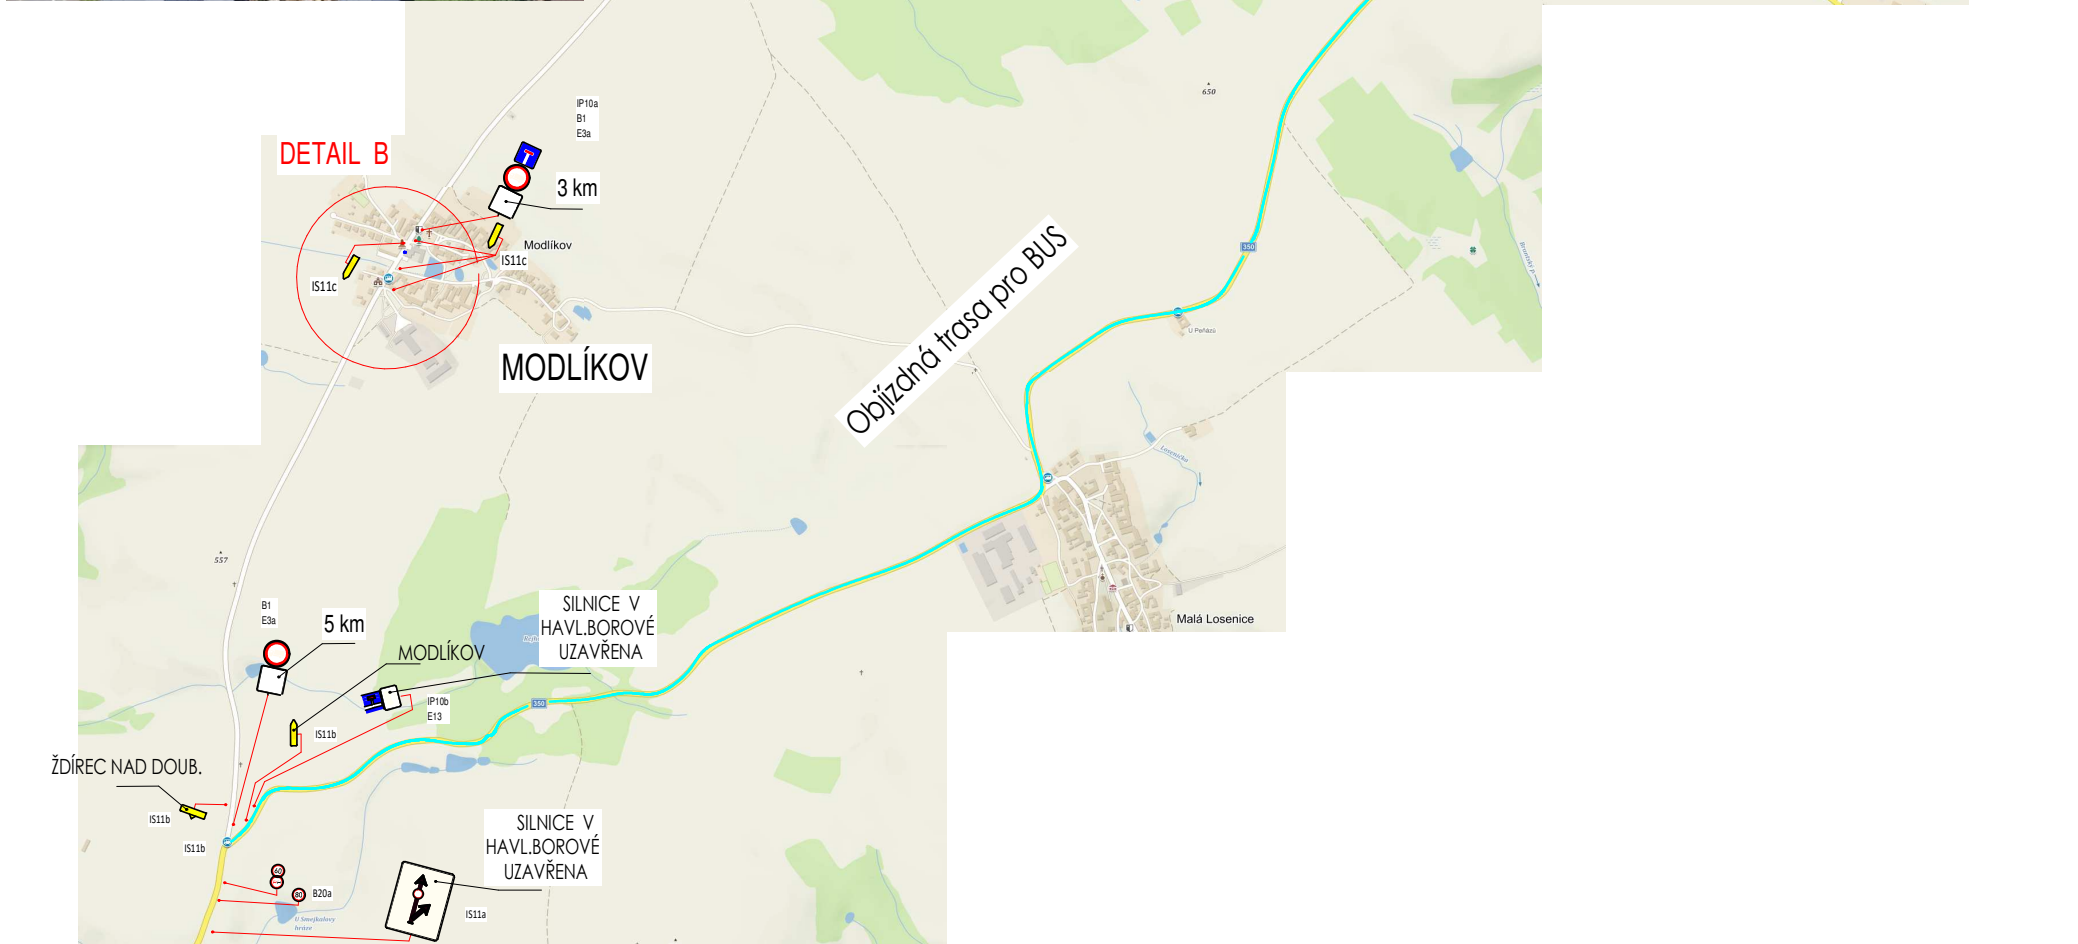

UZAVÍRKA SILNICE III/3507

HAVLÍČKOVÁ BOROVÁ

UZAVÍRKA SILNICE III/3507

DETAIL A

MODLÍKOV

MIMO DOPRAVNÍ OBSLUHY A BUS

MODLÍKOV

SILNICE V HAVL.BOROVÉ UZAVŘENA

SILNICE V HAVL.BOROVÉ UZAVŘENA