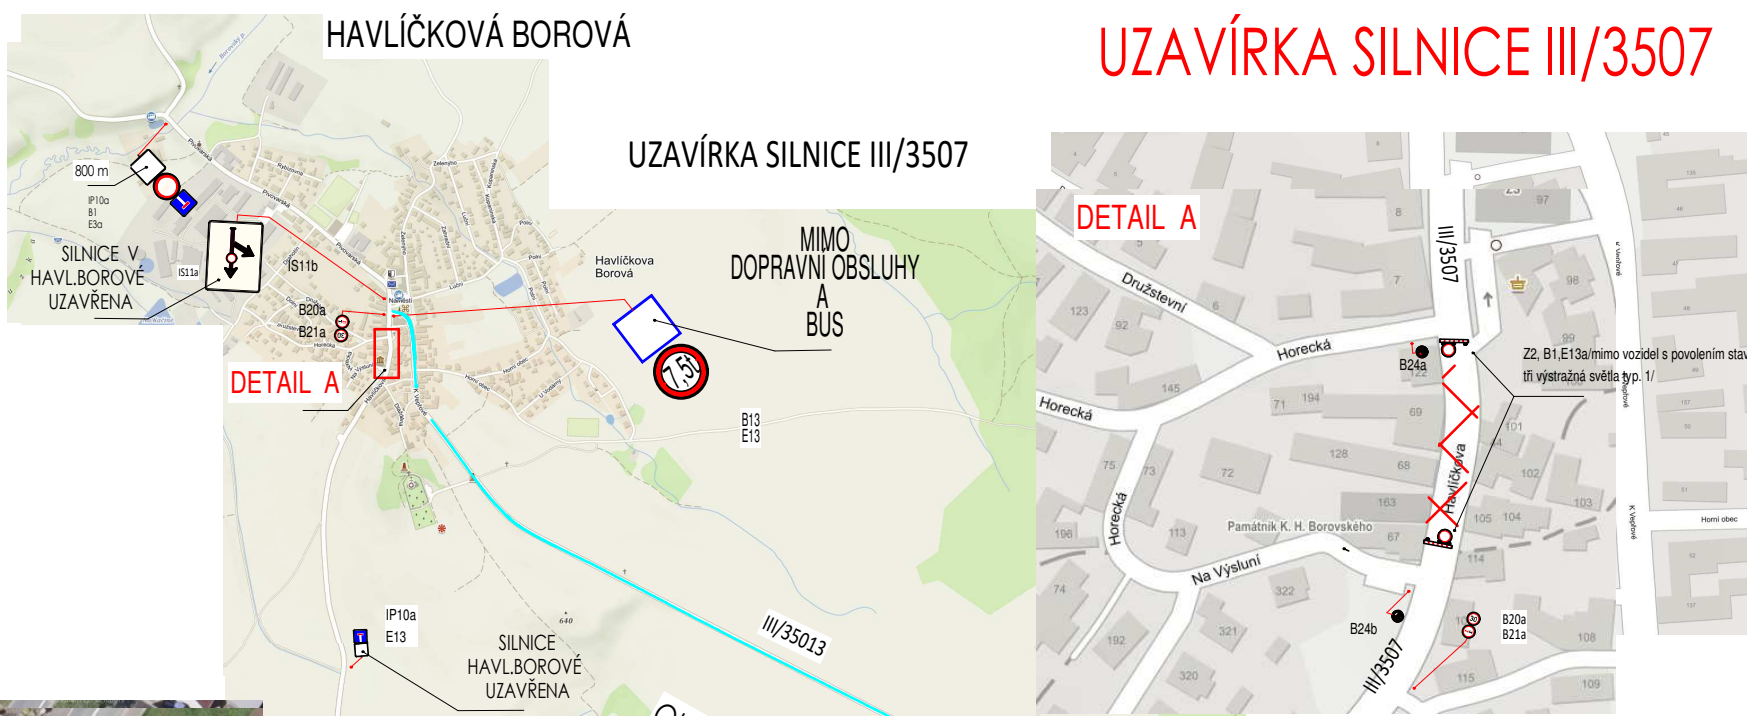

UZAVÍRKA SILNICE III/3507

HAVLÍČKOVÁ BOROVÁ

UZAVÍRKA SILNICE III/3507

DETAIL A

MODLÍKOV

MIMO DOPRAVNÍ OBSLUHY A BUS

MODLÍKOV

SILNICE V HAVL.BOROVÉ UZAVŘENA

SILNICE V HAVL.BOROVÉ UZAVŘENA